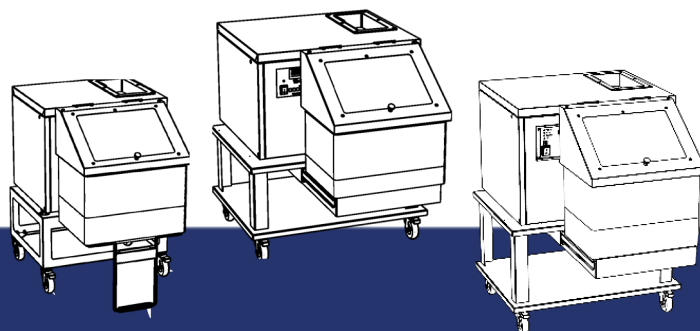

ART.-NR.	ART.-BEZEICHNUNG	NETTOPREIS
<b>1000025</b>	<b>Besteckpoliermaschine TD 2000</b>	<b>3.390,00 Euro</b>
1000764	Original Dörr-Poliergranulat SG 2000	30,00 Euro
1000681	Fahrbares Untergestell mit ausziehbarer Korbhalterung	390,00 Euro
1000680	Schalldämmende Abdeckung TD 2000	350,00 Euro
	Besteckkorb geschlossen	15,00 Euro
	Besteckkorb gelocht	19,00 Euro
<b>0017015</b>	<b>Besteckpoliermaschine TD 3000 L</b>	<b>3.790,00 Euro</b>
0017376	Original Dörr-Poliergranulat SG 3000	35,00 Euro
0014768	Fahrbares Untergestell mit ausziehbarer Korbhalterung	590,00 Euro
1000239	Schalldämmende Abdeckung TD 3000 L	350,00 Euro
	Besteckkorb geschlossen	15,00 Euro
	Besteckkorb gelocht	19,00 Euro
<b>1015261</b>	<b>Besteckpoliermaschine TD 4000</b>	<b>4.790,00 Euro</b>
0017376	Original Dörr-Poliergranulat SG 3000	35,00 Euro
0014768	Fahrbares Untergestell mit ausziehbarer Korbhalterung	590,00 Euro
1015702	Schalldämmende Abdeckung TD 4000	350,00 Euro
	Besteckkorb geschlossen	15,00 Euro
	Besteckkorb gelocht	19,00 Euro

ART.-NR.	ART.-BEZEICHNUNG	NETTOPREIS
<b>1004148</b>	<b>Besteckpoliermaschine TD 8000</b>	<b>6.790,00 Euro</b>
0015203	Original Dörr-Poliergranulat SG 8000	55,00 Euro
1004913	Schalldämmende Abdeckung TD 8000	430,00 Euro
1004591	Rollwagen für Besteckbehälter	55,00 Euro
1004582	Besteckkorb geschlossen	29,00 Euro
1004581	Besteckkorb gelocht	33,00 Euro
<b>1005825</b>	<b>Besteckpoliermaschine TD 8000 FILL&amp;GO</b>	<b>7.790,00 Euro</b>
0015203	Original Dörr-Poliergranulat SG 8000	55,00 Euro
1004913	Schalldämmende Abdeckung TD 8000	430,00 Euro
1004591	Rollwagen für Besteckbehälter	55,00 Euro
1004582	Besteckkorb geschlossen	29,00 Euro
1004581	Besteckkorb gelocht	33,00 Euro