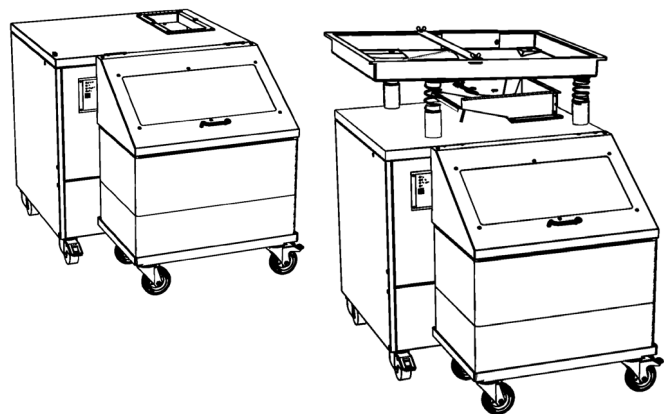

ART.-NR.	ART.-BEZEICHNUNG	NETTOPREIS
1004148	Besteckpoliermaschine TD 8000	6.790,00 Euro
0015203	Original Dörr-Poliergranulat SG 8000	55,00 Euro
1004913	Schalldämmende Abdeckung TD 8000	430,00 Euro
1004591	Rollwagen für Besteckbehälter	55,00 Euro
1004582	Besteckkorb geschlossen	29,00 Euro
1004581	Besteckkorb gelocht	33,00 Euro
1005825	Besteckpoliermaschine TD 8000 FILL&GO	7.790,00 Euro
0015203	Original Dörr-Poliergranulat SG 8000	55,00 Euro
1004913	Schalldämmende Abdeckung TD 8000	430,00 Euro
1004591	Rollwagen für Besteckbehälter	55,00 Euro
1004582	Besteckkorb geschlossen	29,00 Euro
1004581	Besteckkorb gelocht	33,00 Euro

Stand 10/2022

Seite 2/2

SIE HABEN FRAGEN?

Thomas Dörr GbR Küchensysteme
Hettenberggring 47
D-74889 Sinsheim

T +49 (0) 7261/9754-93
info@t-td.com

THOMAS DÖRR
KÜCHENSYSTEME

www.t-td.de