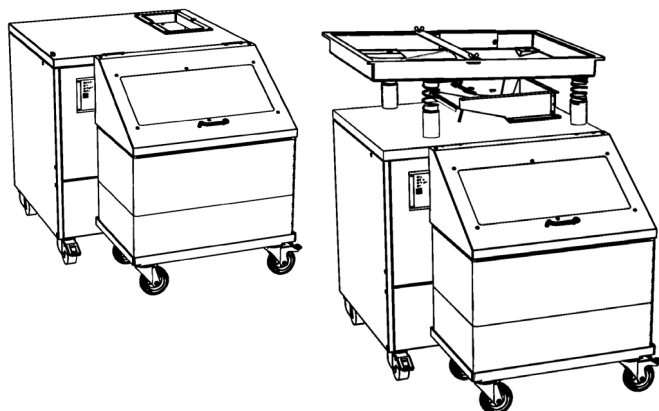

ART.-NR.	ART.-BEZEICHNUNG	NETTOPREIS
1004148	Besteckpoliermaschine TD 8000	6.790,00 Euro
0015203	Original Dörr-Poliergranulat SG 8000	59,00 Euro
1004913	Schalldämmende Abdeckung TD 8000	430,00 Euro
1004591	Rollwagen für Besteckbehälter	55,00 Euro
1004582	Besteckkorb geschlossen	29,00 Euro
1004581	Besteckkorb gelocht	33,00 Euro
1005825	Besteckpoliermaschine TD 8000 FILL&GO	7.990,00 Euro
0015203	Original Dörr-Poliergranulat SG 8000	59,00 Euro
1004913	Schalldämmende Abdeckung TD 8000	430,00 Euro
1004591	Rollwagen für Besteckbehälter	55,00 Euro
1004582	Besteckkorb geschlossen	29,00 Euro
1004581	Besteckkorb gelocht	33,00 Euro

Stand 01/2023

Seite 2/2

SIE HABEN FRAGEN?

Thomas Dörr GbR Küchensysteme
Hettenberggring 47
D-74889 Sinsheim

T +49 (0) 7261/9754-93
info@t-td.com

THOMAS DÖRR
KÜCHENSYSTEME

www.t-td.de