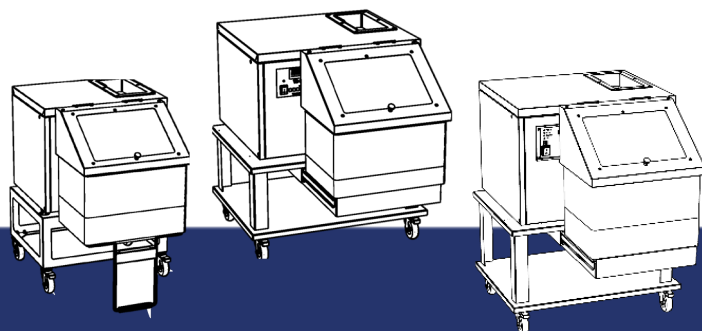

ART.-NR.	ART.-BEZEICHNUNG	NETTOPREIS
<b>1000025</b>	<b>Besteckpoliermaschine TD 2000</b>	<b>3.390,00 Euro</b>
1000764	Original Dörr-Poliergranulat SG 2000	35,00 Euro
1000681	Fahrbares Untergestell mit ausziehbarer Korbhalterung	390,00 Euro
1000680	Schalldämmende Abdeckung TD 2000	350,00 Euro
	Besteckkorb geschlossen	15,00 Euro
	Besteckkorb gelocht	19,00 Euro
<b>0017015</b>	<b>Besteckpoliermaschine TD 3000 L</b>	<b>3.790,00 Euro</b>
0017376	Original Dörr-Poliergranulat SG 3000	39,00 Euro
0014768	Fahrbares Untergestell mit ausziehbarer Korbhalterung	590,00 Euro
1000239	Schalldämmende Abdeckung TD 3000 L	350,00 Euro
	Besteckkorb geschlossen	15,00 Euro
	Besteckkorb gelocht	19,00 Euro
<b>1015261</b>	<b>Besteckpoliermaschine TD 4000</b>	<b>4.790,00 Euro</b>
0017376	Original Dörr-Poliergranulat SG 3000	39,00 Euro
0014768	Fahrbares Untergestell mit ausziehbarer Korbhalterung	590,00 Euro
1015702	Schalldämmende Abdeckung TD 4000	350,00 Euro
	Besteckkorb geschlossen	15,00 Euro
	Besteckkorb gelocht	19,00 Euro

ART.-NR.	ART.-BEZEICHNUNG	NETTOPREIS
<b>1004148</b>	<b>Besteckpoliermaschine TD 8000</b>	<b>6.790,00 Euro</b>
0015203	Original Dörr-Poliergranulat SG 8000	59,00 Euro
1004913	Schalldämmende Abdeckung TD 8000	430,00 Euro
1004591	Rollwagen für Besteckbehälter	55,00 Euro
1004582	Besteckkorb geschlossen	29,00 Euro
1004581	Besteckkorb gelocht	33,00 Euro
<b>1005825</b>	<b>Besteckpoliermaschine TD 8000 FILL&amp;GO</b>	<b>7.990,00 Euro</b>
0015203	Original Dörr-Poliergranulat SG 8000	59,00 Euro
1004913	Schalldämmende Abdeckung TD 8000	430,00 Euro
1004591	Rollwagen für Besteckbehälter	55,00 Euro
1004582	Besteckkorb geschlossen	29,00 Euro
1004581	Besteckkorb gelocht	33,00 Euro